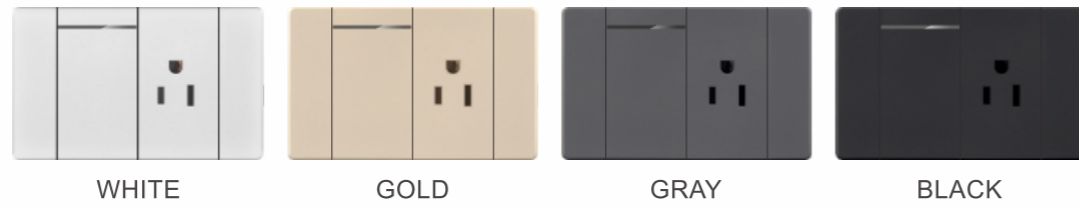

A5 SERIES

PC Material Panel

□ Switch socket Ⓢ life Electrical

- A5-01**
1Gang 1 Way Switch
A5-01-1
1Gang 2 Way Switch
- A5-02**
1Gang 1 Way Switch
A5-02-1
1Gang 2 Way Switch
- A5-03**
2Gang 1 Way Switch
A5-03-1
2Gang 2 Way Switch
- A5-04**
3Gang 1 Way Switch
A5-04-1
3Gang 2 Way Switch
- A5-05**
4Gang 1 Way Switch
A5-05-1
4Gang 2 Way Switch