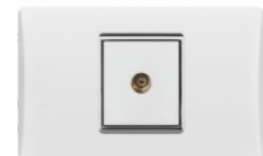

SW3-26-1
1Gang 2 Way Switch
+ 16A Germany Socket

SW3-29-1
1Gang 2 Way Switch
and Indicator light+2 Pin Socket

SW3-06
Door Bell Switch

SW3-07
15A/125V

SW3-08
3 Pole Socket

SW3-09
Thailand 3 Pole Socket

SW3-10
2 MF Socket