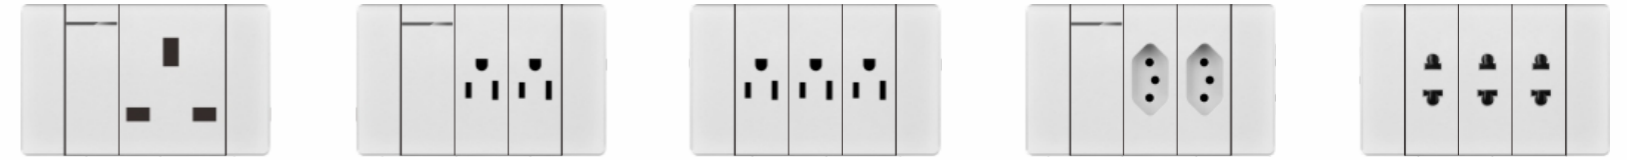

- **A5-21**
  1Gang 1 Way Switch
  + 13A Socket
  A5-21-1
  1Gang 2 Way Switch
  + 13A Socket
- **A5-22**
  1Gang 1 Way Switch
  +Double 3 Pole Socket
  A5-22-1
  1Gang 2 Way Switch
  +Double 3 Pole Socket
- **A5-23**
  Triple 3 Pole Socket
- **A5-24**
  1Gang 1 Way Switch
  +2 Brazil Socket
  A5-24-1
  1Gang 2 Way Switch
  +2 Brazil Socket
- **A5-25**
  Triple 2 Pin Socket