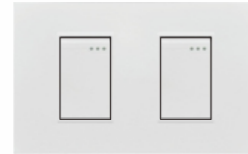

SW18-02
2Gang 1 Way Switch
SW18-02-1
2Gang 2 Way Switch