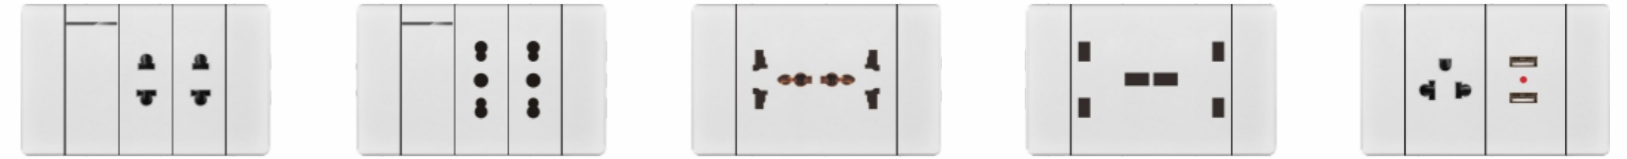

- **A5-26**
  1Gang 1 Way Switch
  + Double 2 Pin Socket
  A5-26-1
  1Gang 2 Way Switch
  + Double 2 Pin Socket
- **A5-27**
  1Gang 1 Way Switch
  + 2 Italian Socket
  A5-27-1
  1Gang 2 Way Switch
  + 2 Italian Socket
- **A5-28**
  2 MF Socket
- **A5-29**
  2*13A Socket
- **A5-30**
  Thailand 3 Pole+USB Socket