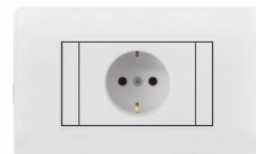

SW2-34
1Gang 1 Way Switch
+3 Pole Socket
SW2-34-1
1Gang 2 Way Switch
+3 Pole Socket

SW2-35
1Gang 1 Way Switch
+MF Socket
SW2-35-1
1Gang 2 Way Switch
+MF Socket

SW2-36
Double 2 Pin Socket

SW2-11
6 Pole Socket
+ USB